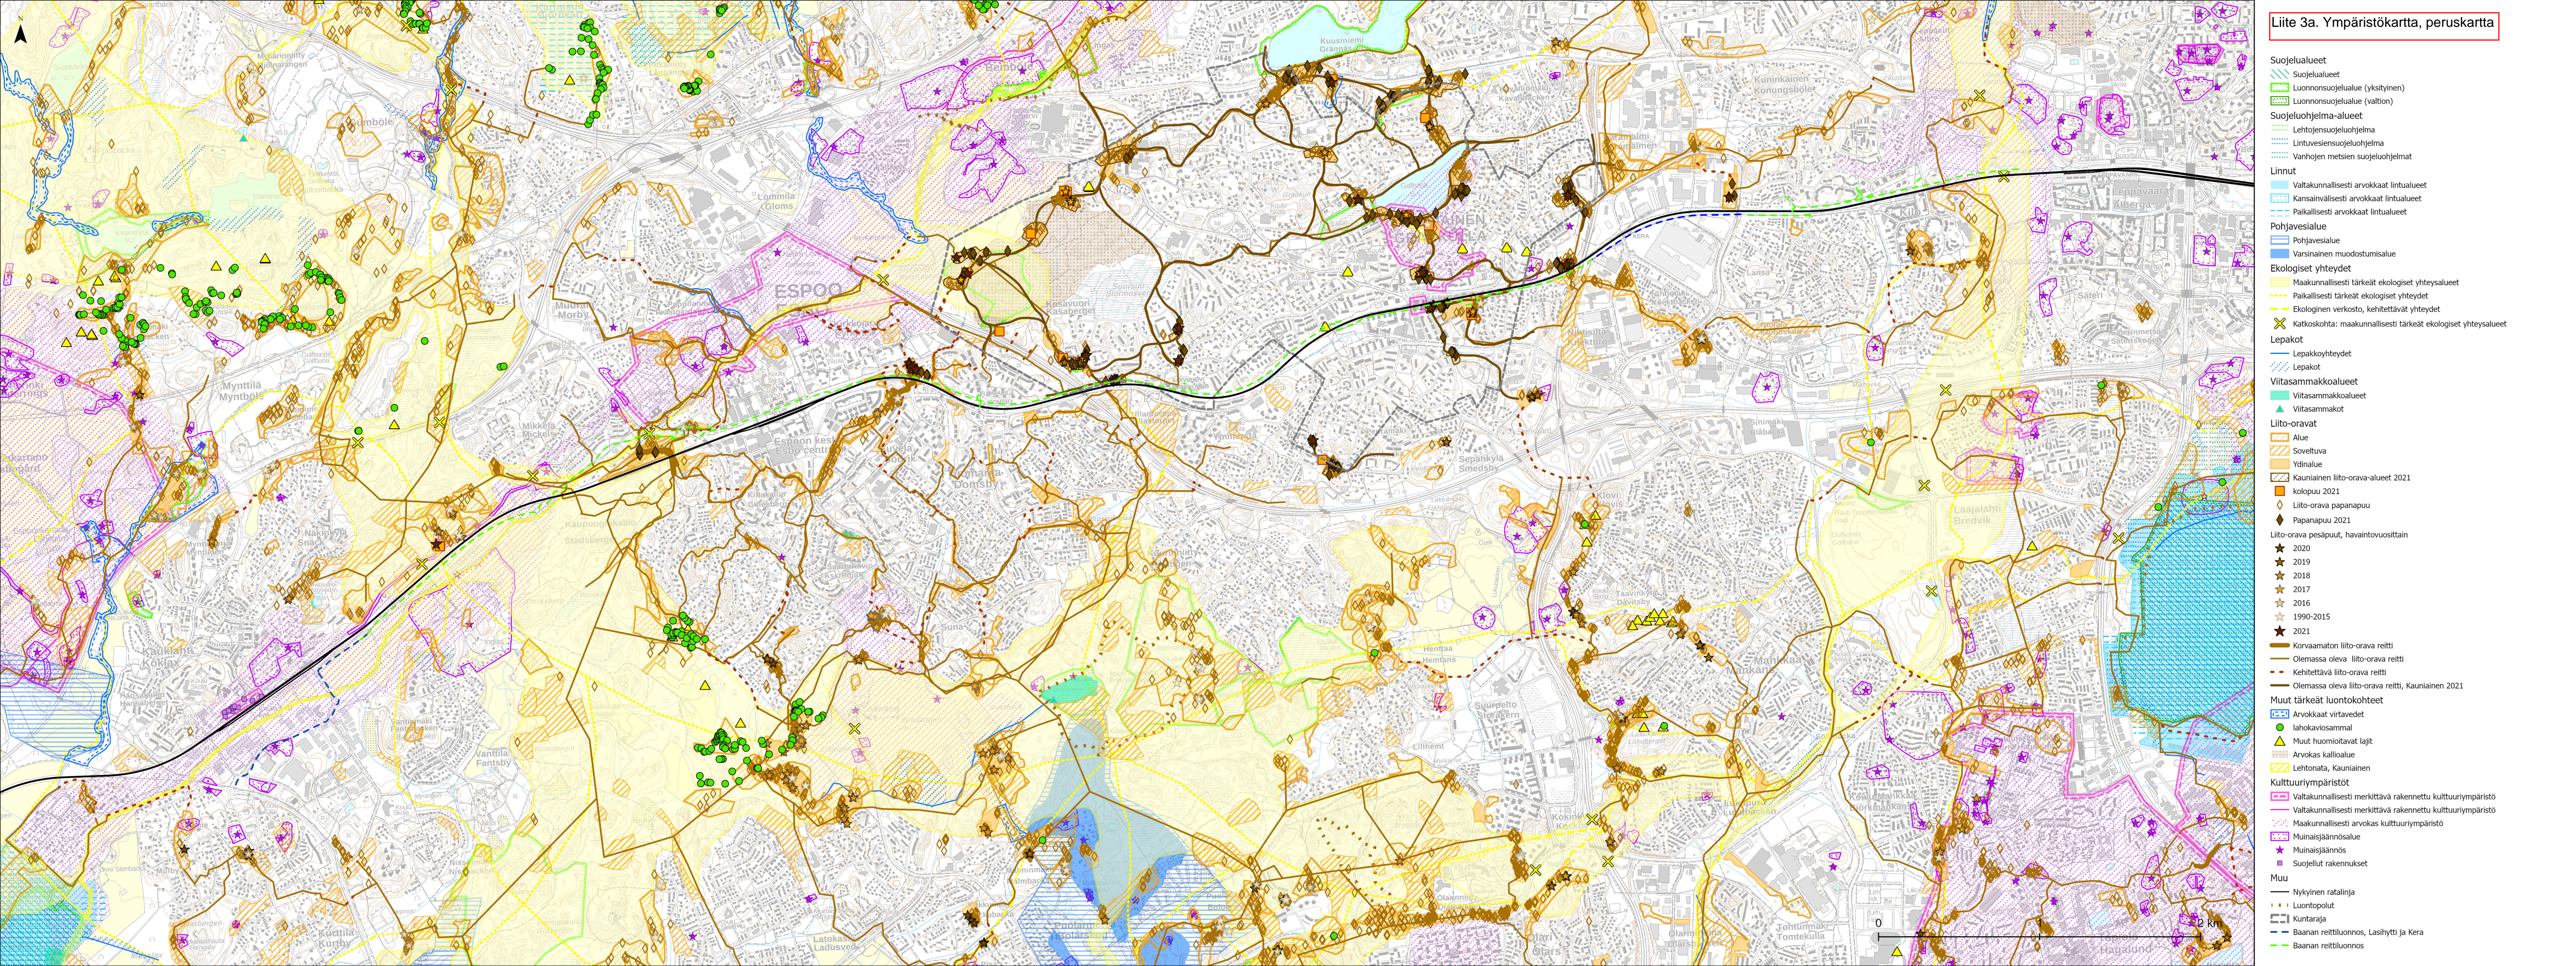

Liite 3a. Ympäristökartta, peruskartta

- Suojelualueet**
- Suojelualueet
 - Luonnonsuojelualue (yksityinen)
 - Luonnonsuojelualue (valtion)
- Suojeluohjelma-alueet**
- Lehtojensuojeluohjelma
 - Lintuvesisuojeluohjelma
 - Vanhojen metsien suojeluohjelmat
- Linnut**
- Valtakunnallisesti arvokkaat lintualueet
 - Kansainvälisesti arvokkaat lintualueet
 - Paikallisesti arvokkaat lintualueet
- Pohjavesialue**
- Pohjavesialue
 - Varsinainen muodostumisalue
- Ekologiset yhteydet**
- Maakunnallisesti tärkeät ekologiset yhteysalueet
 - Paikallisesti tärkeät ekologiset yhteydet
 - Ekologinen verkosto, kehitettävät yhteydet
 - Katkoskohta: maakunnallisesti tärkeät ekologiset yhteysalueet
- Lepakot**
- Lepakko-yhteydet
 - Lepakot
- Viitasammakkoalueet**
- Viitasammakkoalueet
 - Viitasammakot
- Liito-oravat**
- Alue
 - Soveltuva
 - Ydinalue
 - Kauniainen liito-orava-alueet 2021
 - kolopuu 2021
 - Liito-orava papanapuu
 - Papanapuu 2021
- Liito-orava pesäpuut, havaintovuositain**
- 2020
 - 2019
 - 2018
 - 2017
 - 2016
 - 1990-2015
 - 2021
 - Korvaamaton liito-orava reitti
 - Olemassa oleva liito-orava reitti
 - Kehitettävä liito-orava reitti
 - Olemassa oleva liito-orava reitti, Kauniainen 2021
- Muut tärkeät luontokohteet**
- Arvokkaat virtavedet
 - lahokaviosammal
 - Muut huomioitavat lajit
 - Arvokas kalliotalue
 - Lehtonata, Kauniainen
- Kulttuuriympäristöt**
- Valtakunnallisesti merkittävä rakennettu kulttuuriympäristö
 - Valtakunnallisesti merkittävä rakennettu kulttuuriympäristö
 - Maakunnallisesti arvokas kulttuuriympäristö
 - Muinaisjäännösalue
 - Muinaisjäännös
 - Suojellut rakennukset
- Muu**
- Nykyinen ratalinja
 - Luontopolut
 - Kuntaraja
 - Baanareittiluonnos, Lasiyhti ja Kera
 - Baanareittiluonnos