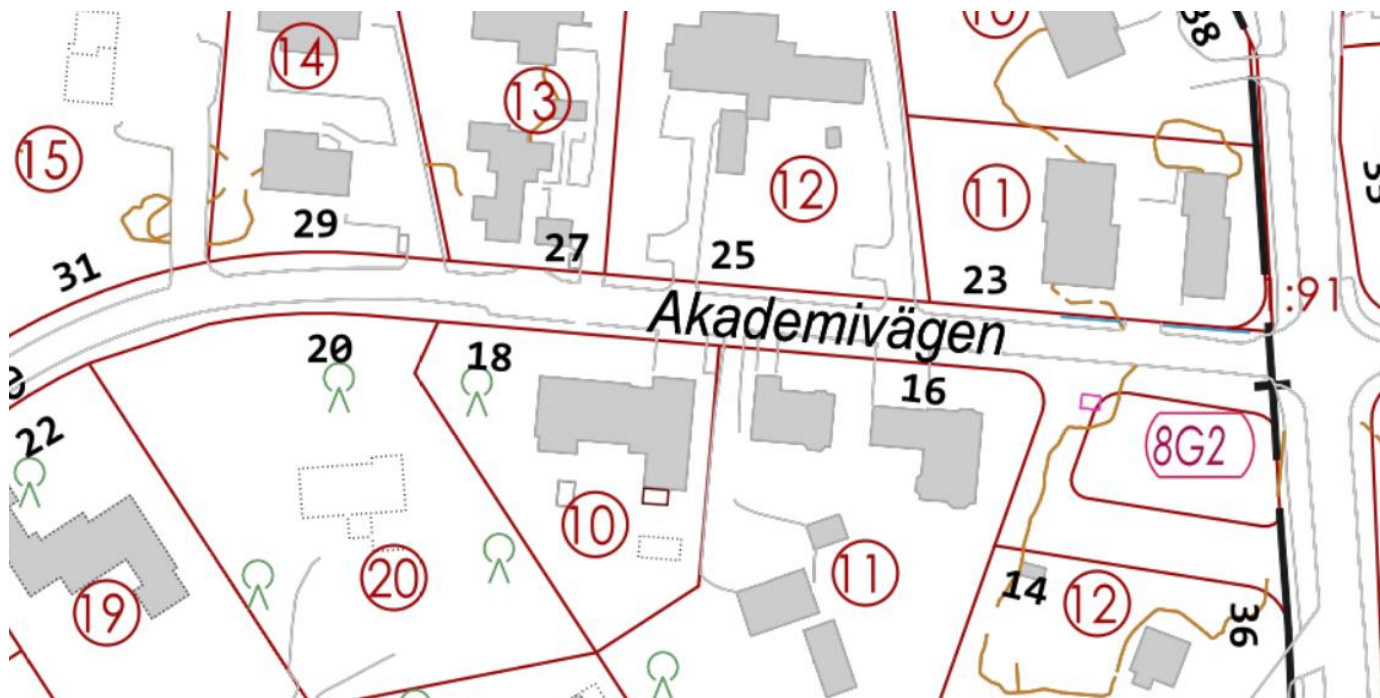

3. Akatemiantie (läntinen)

- Selvitetään läpiajokiellon asettamista.

4. Maisterintie 8

- Nopeusrajoituksen korostaminen - katumaalaukset ja tärinäraidoitus, sekä esimerkiksi nopeusnäytön siirto ainakin tilapäisesti katuosuudelle. A17 Lapsia liikenne-merkin asettaminen sekä jyrsiminen kadun pinnoitteeseen. Liikennelaskentaa sekä liikenteen rauhoittamissuunnitelma. Pysäköintirajoitusten tarkastelu ja päivittäminen.

5. Vanha Turuntie 21

- Toimenpiteet käynnissä aikaisempaan suunnitteluun liittyen ml. mahd. risteysalueen korottaminen.

6. Kasavuorentie

- SeeMe- suojatien vilkkuvalojärjestelmän asennus yhdelle/ kahdelle suojatielle. Suojatieylitysten mahd. siirto tarkastellaan. Pysäköintitaskujen huomioitavuuden parantaminen. Ajonopeuden maalaus ja tärinäraidat.

7. Dosentintie

- Pysäköintirajoitusten tarkastelu ja päivittäminen.

● Nykyiset hidasteet Kauniaisissa, tilanne 11/2024

● Hidaste-aloitteet 11/2023-11/2024

1. Kauniaistentie

 = Nykyiset hidasteet

2. Bembölientie 15

Nykyiset hidasteet

3. Akatemiantie (läntinen)

4. Maisterintie 8

 Nykyiset hidasteet

5. Vanha Turuntie 21

Nykyiset hidasteet

6. Kasavuorentie

Nykyiset hidasteet