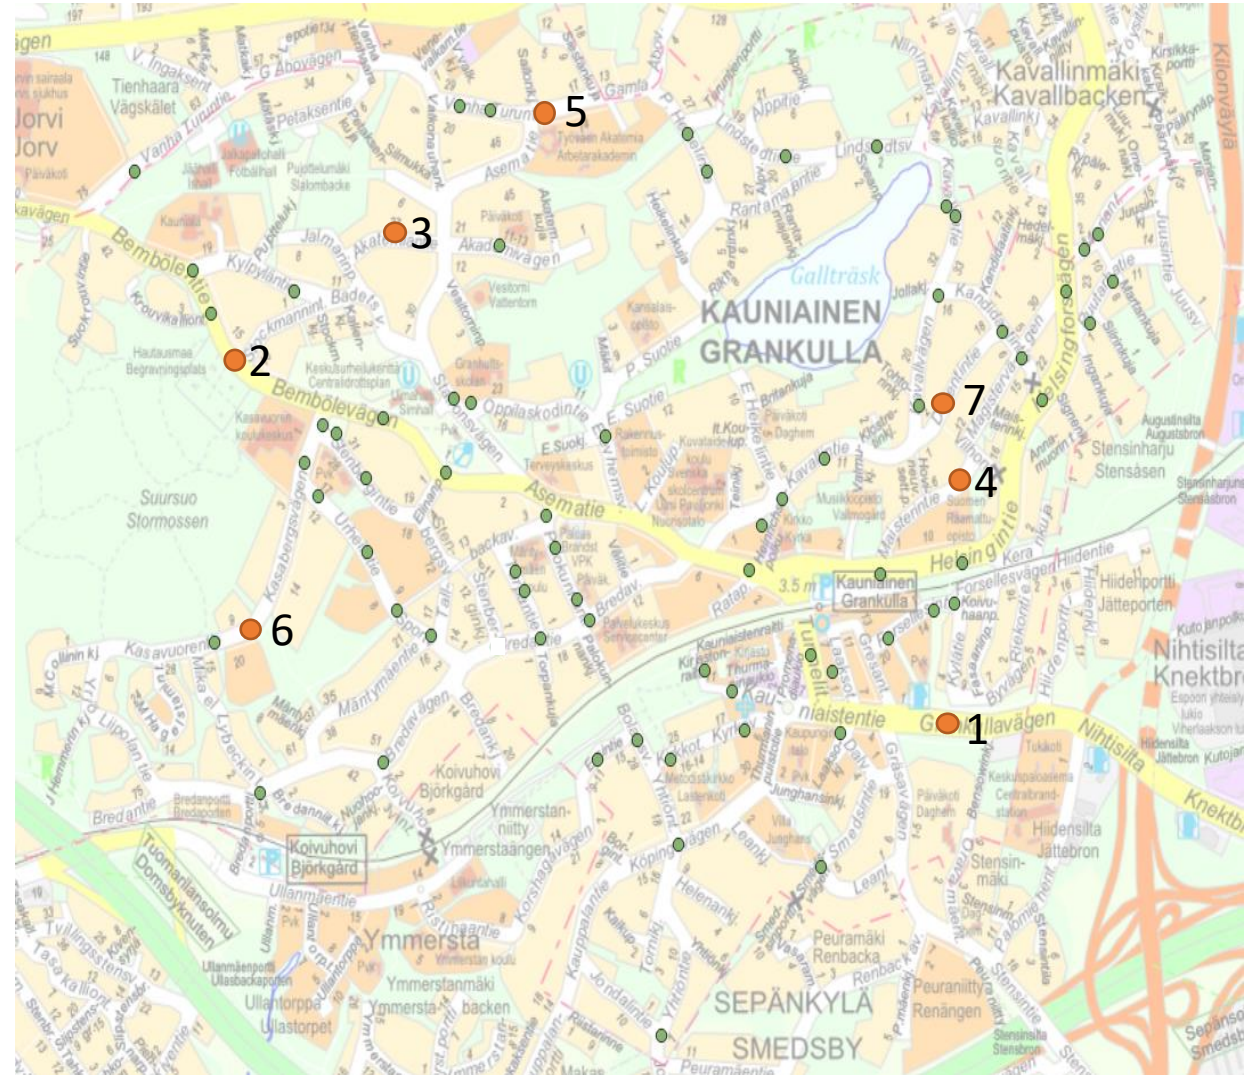

3. Akatemiantie (läntinen)

- Selvitetään läpiajokiellon asettamista.

4. Maisterintie 8

- Nopeusrajoituksen korostaminen - katumaalaukset ja tärinäraidoitus, sekä esimerkiksi nopeusnäytön siirto ainakin tilapäisesti katuosuudelle. A17 Lapsia liikenne-merkin asettaminen sekä jyrsiminen kadun pinnoitteeseen. Liikennelaskentaa sekä liikenteen rauhoittamissuunnitelma. Pysäköintirajoitusten tarkastelu ja päivittäminen.

5. Vanha Turuntie 21

- Toimenpiteet käynnissä aikaisempaan suunnitteluun liittyen ml. mahd. risteysalueen korottaminen.

6. Kasavuorentie

- SeeMe- suojatien vilkkuvalojärjestelmän asennus yhdelle/ kahdelle suojatielle. Suojatieylitysten mahd. siirto tarkastellaan. Pysäköintitaskujen huomioitavuuden parantaminen. Ajonopeuden maalaus ja tärinäraidat.

7. Dosentintie

- Pysäköintirajoitusten tarkastelu ja päivittäminen.

● Nykyiset hidasteet Kauniaisissa, tilanne 11/2024

● Hidaste-aloitteet 11/2023-11/2024

1. Kauniaistentie

 = Nykyiset hidasteet

2. Bembölientie 15

Nykyiset hidasteet

3. Akatemiantie (läntinen)

4. Maisterintie 8

 Nykyiset hidasteet

5. Vanha Turuntie 21

Nykyiset hidasteet

6. Kasavuorentie

Nykyiset hidasteet