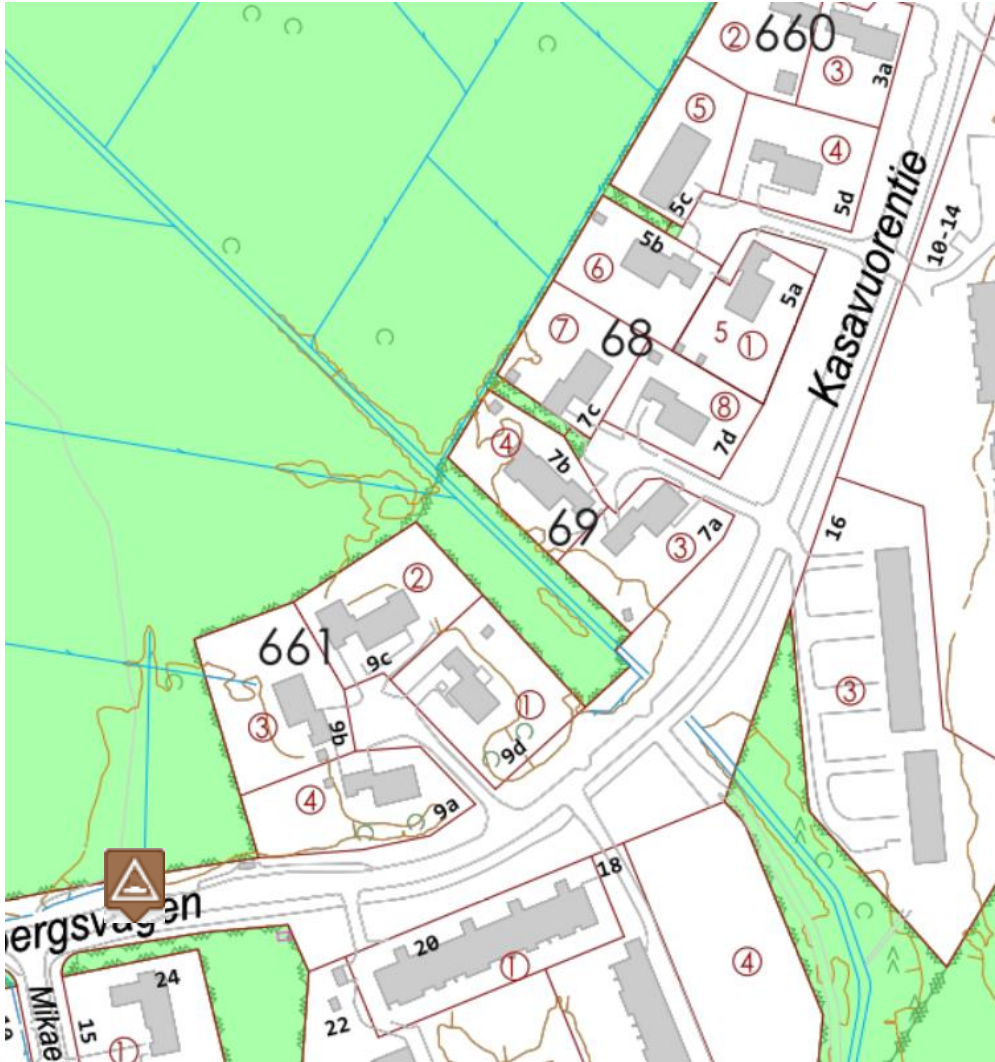

3. Akatemiantie (läntinen)

- Selvitetään läpiajokiellon asettamista.

4. Maisterintie 8

- Nopeusrajoituksen korostaminen - katumaalaukset ja tärinäraidoitus, sekä esimerkiksi nopeusnäytön siirto ainakin tilapäisesti katuosuudelle. A17 Lapsia liikenne-merkin asettaminen sekä jyrsiminen kadun pinnoitteeseen. Liikennelaskentaa sekä liikenteen rauhoittamissuunnitelma. Pysäköintirajoitusten tarkastelu ja päivittäminen.

5. Vanha Turuntie 21

- Toimenpiteet käynnissä aikaisempaan suunnitteluun liittyen ml. mahd. risteysalueen korottaminen.

6. Kasavuorentie

- SeeMe- suojatien vilkkuvalojärjestelmän asennus yhdelle/ kahdelle suojatielle. Suojatieylitysten mahd. siirto tarkastellaan. Pysäköintitaskujen huomioitavuuden parantaminen. Ajonopeuden maalaus ja tärinäraidat.

Nykyiset hidasteet

3. Akatemiantie (läntinen)

4. Maisterintie 8

 Nykyiset hidasteet

5. Vanha Turuntie 21

Nykyiset hidasteet

6. Kasavuorentie

Nykyiset hidasteet