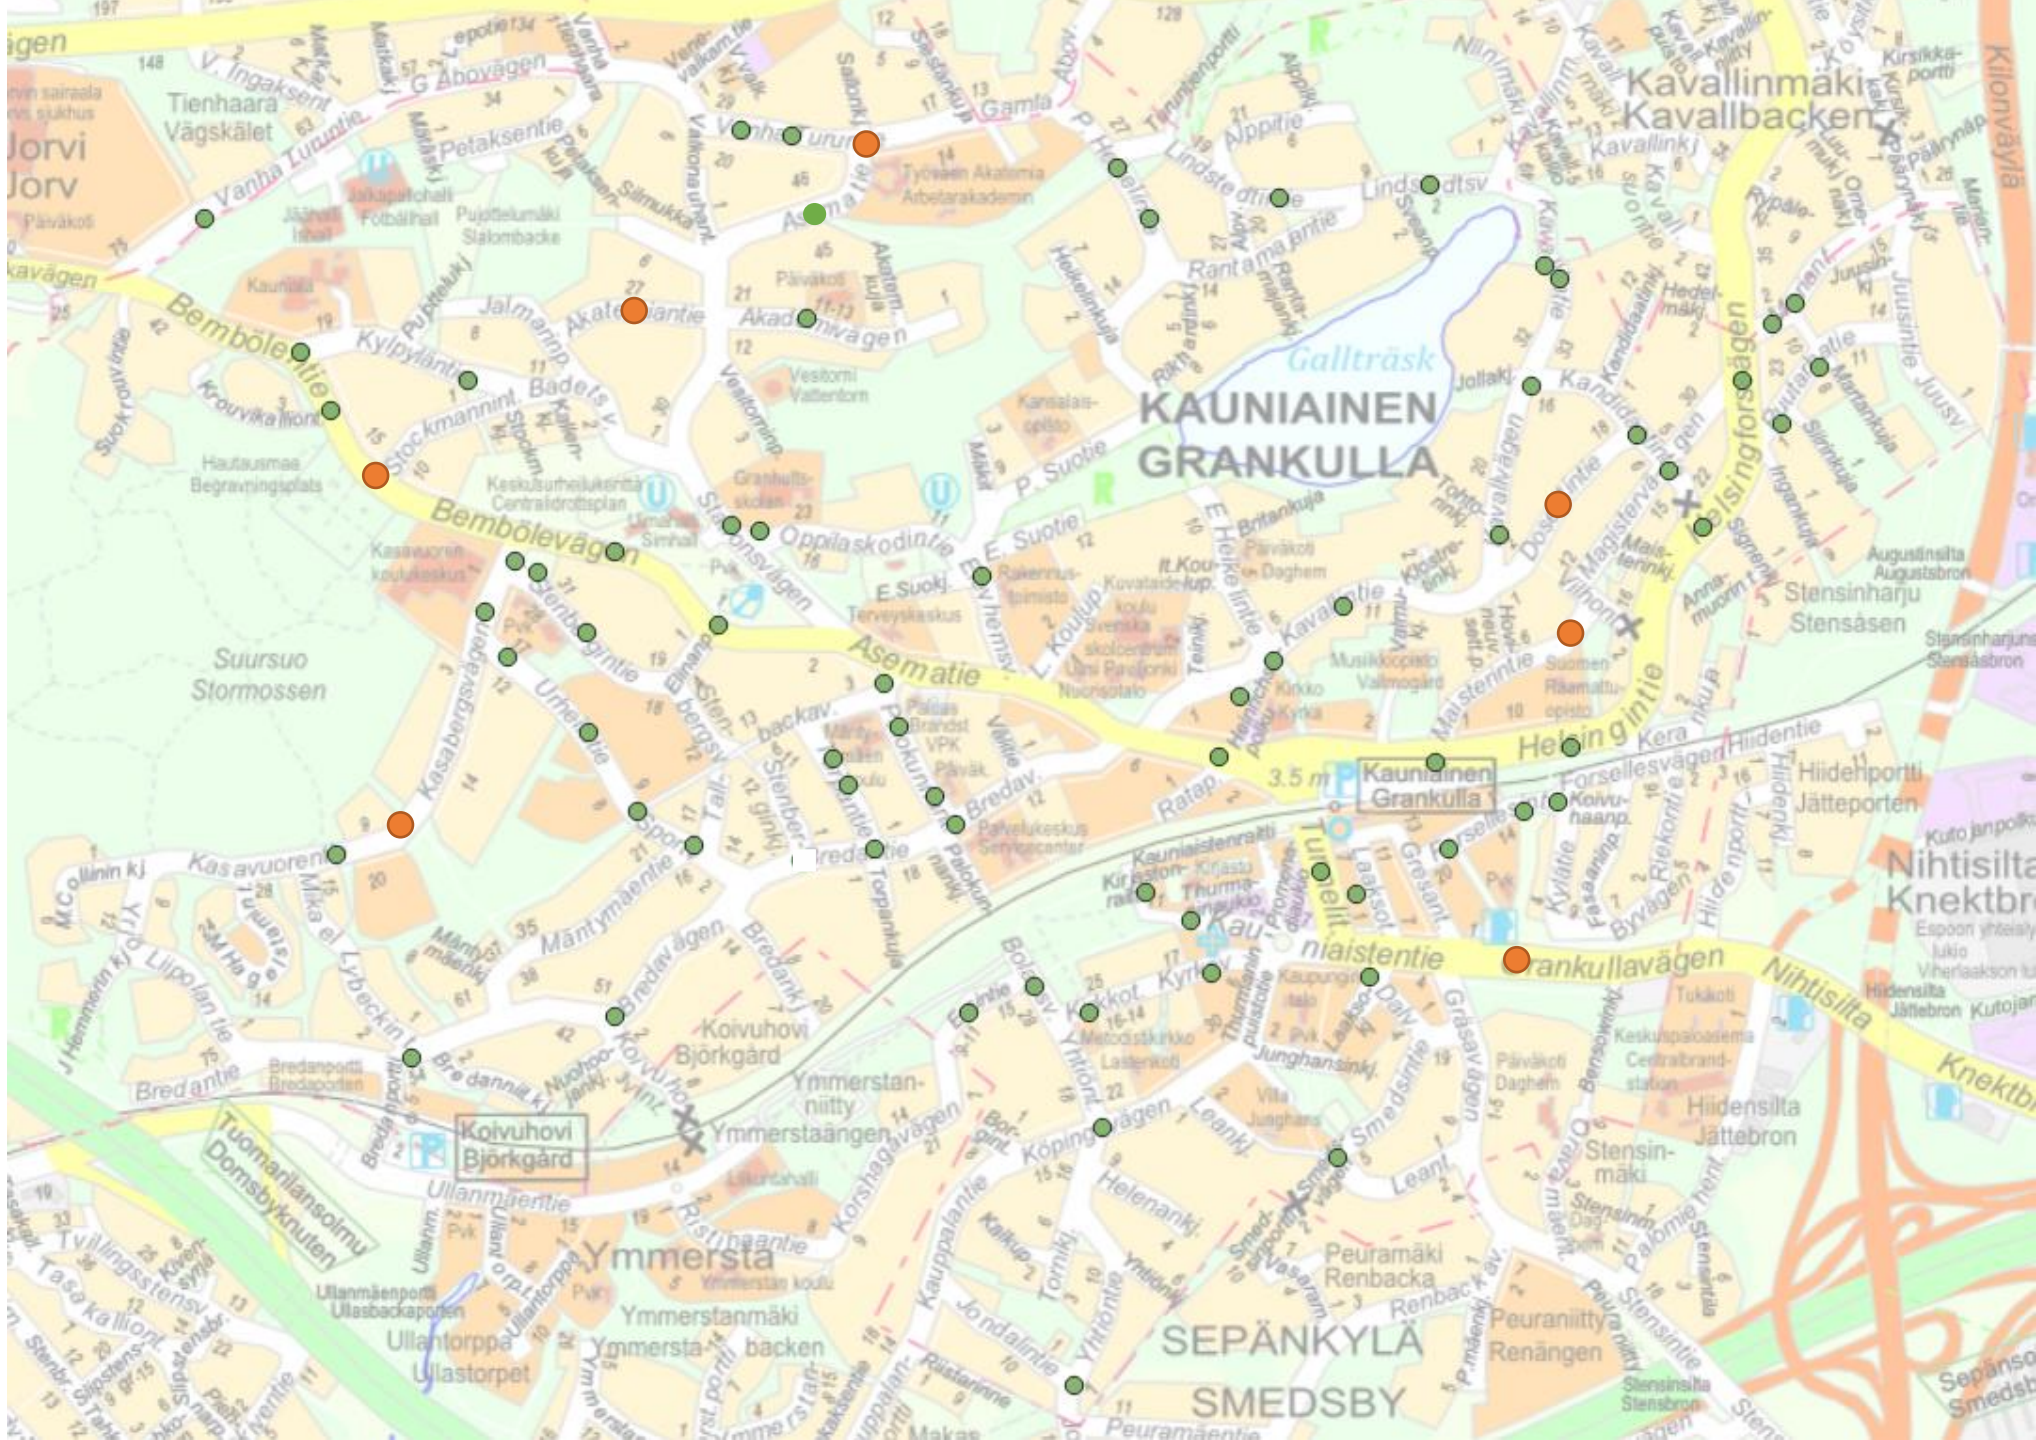

Onnettomuustilastot, 2020-11/2024

Kuolemaan johtaneiden onnettomuuksien osalta peittävyys on 100-prosenttinen. Tilastokeskuksen mukaan poliisin tietoon tulee 30 % henkilövahinkoon johtaneista tieliikenneonnettomuuksista. Eri onnettomuustyyppien tietoon tulossa on eroja. Huonoin peittävyys on yksittäisonnettomuuksissa loukkaantuneista polkupyöräilijöistä. Puutteellisuudet johtuvat lähinnä siitä, etteivät onnettomuudet tule poliisin tietoon. Tilastojen lähde: iLiitu

● Nykyiset hidasteet
Kauniaisissa,
tilanne 11/2024

● Hidaste-aloitteet
11/2023-11/2024

Yhteenveto esitetyistä jatkotoimista

1. Kauniaistentie

- Ei toimenpiteitä

2. Bembölientie 15

- Esitetään korotetun suojatien rakentamista Bembölientie 32-34 kohdalla sijaitsevalle, olemassa olevalle ylityspaikalle. Jatkotarkastelussa voidaan harkita nopeusrajoitusten alentamista.

3. Akatemiantie (läntinen)

- Selvitetään läpiajokiellon asettamista.

4. Maisterintie 8

- Nopeusrajoituksen korostaminen - katumaalaukset ja tärinäraidoitus, sekä esimerkiksi nopeusnäytön siirto ainakin tilapäisesti katuosuudelle. A17 Lapsia liikenne-merkin asettaminen sekä jyrsiminen kadun pinnoitteeseen. Liikennelaskentaa sekä liikenteen rauhoittamissuunnitelma. Pysäköintirajoitusten tarkastelu ja päivittäminen.

Nykyiset hidasteet

3. Akatemiantie (läntinen)

4. Maisterintie 8

 Nykyiset hidasteet

5. Vanha Turuntie 21

Nykyiset hidasteet

6. Kasavuorentie

Nykyiset hidasteet