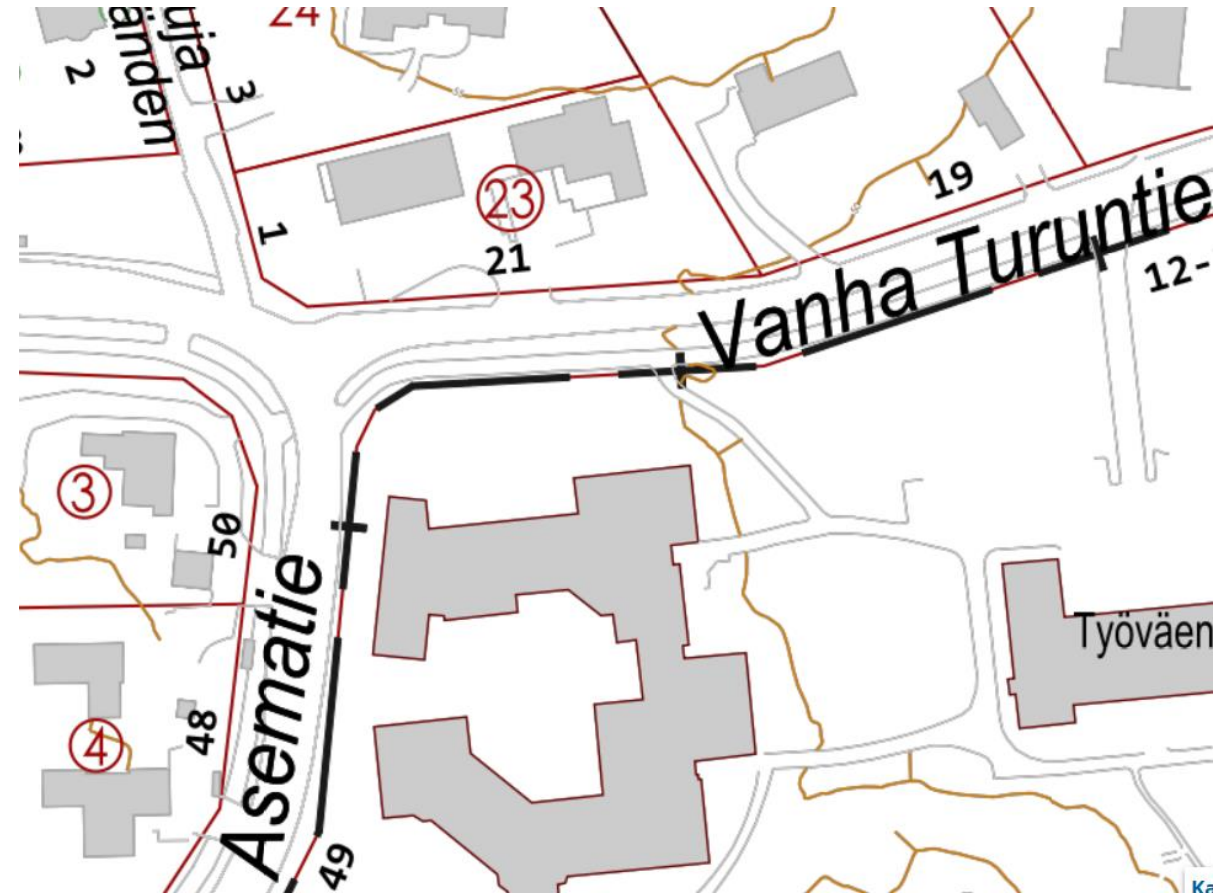

3. Akatemiantie (läntinen)

- Selvitetään läpiajokiellon asettamista.

4. Maisterintie 8

- Nopeusrajoituksen korostaminen - katumaalaukset ja tärinäraidoitus, sekä esimerkiksi nopeusnäytön siirto ainakin tilapäisesti katuosuudelle. A17 Lapsia liikenne-merkin asettaminen sekä jyrsiminen kadun pinnoitteeseen. Liikennelaskentaa sekä liikenteen rauhoittamissuunnitelma. Pysäköintirajoitusten tarkastelu ja päivittäminen.

Nykyiset hidasteet

3. Akatemiantie (läntinen)

4. Maisterintie 8

 Nykyiset hidasteet

5. Vanha Turuntie 21

Nykyiset hidasteet

6. Kasavuorentie

Nykyiset hidasteet