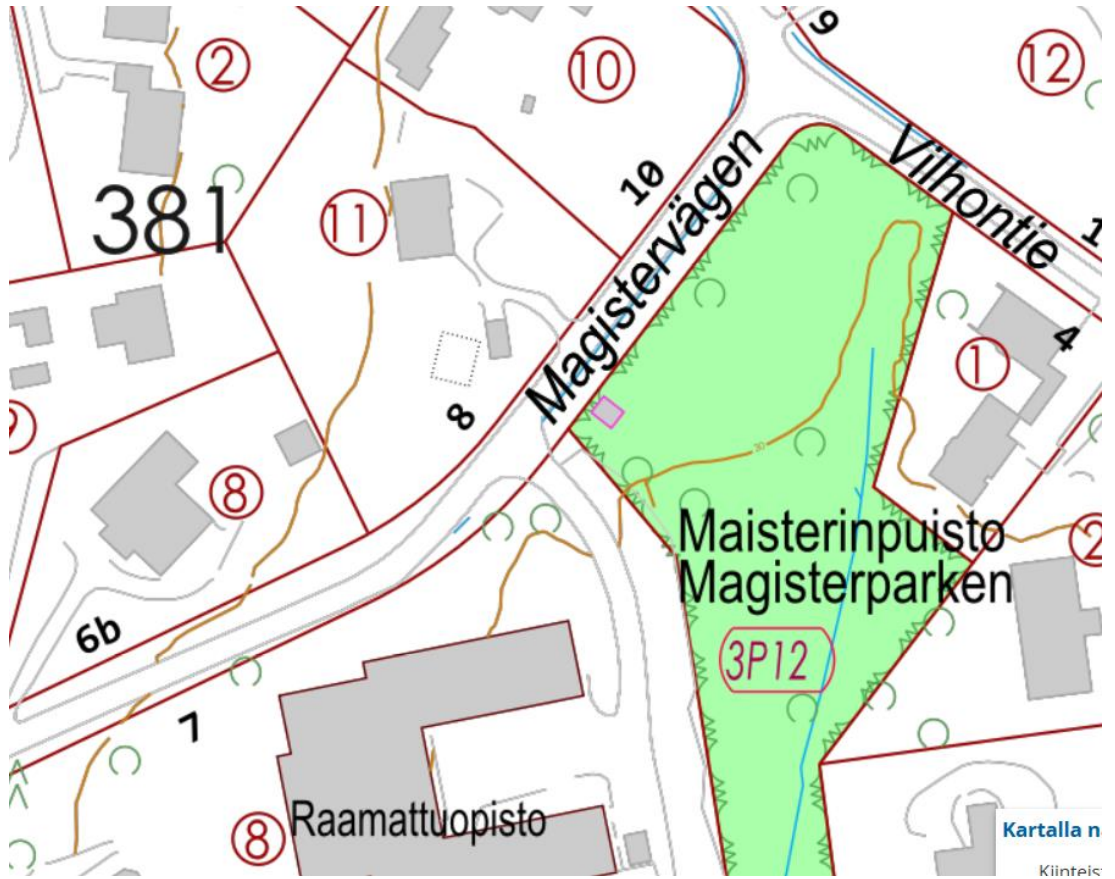

4. Maisterintie 8

Nykyiset hidasteet