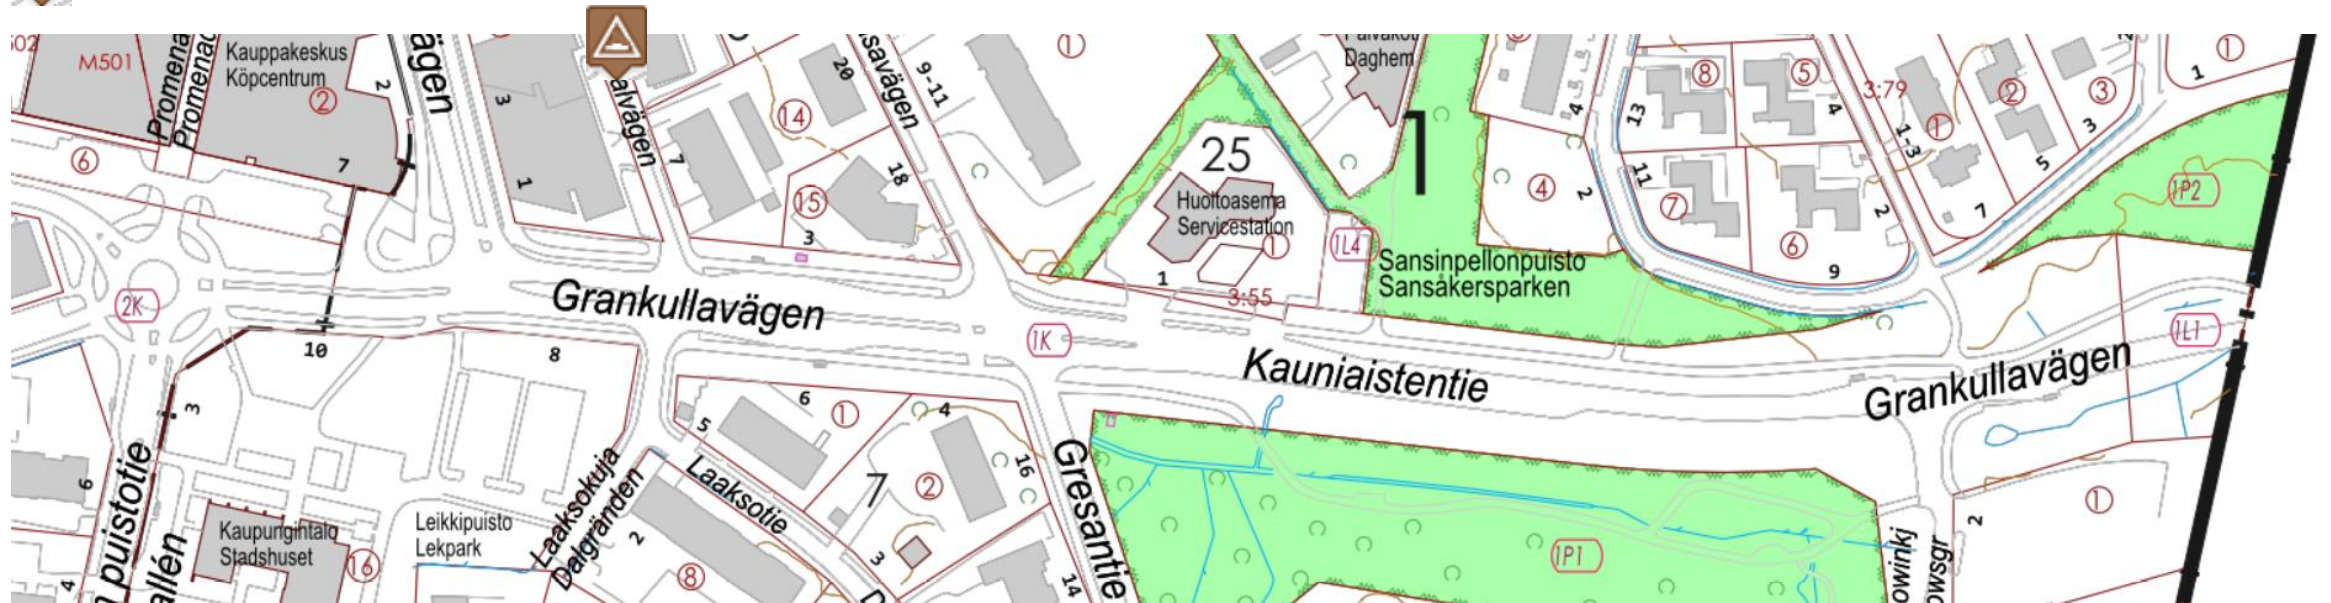

= Nykyiset hidasteet