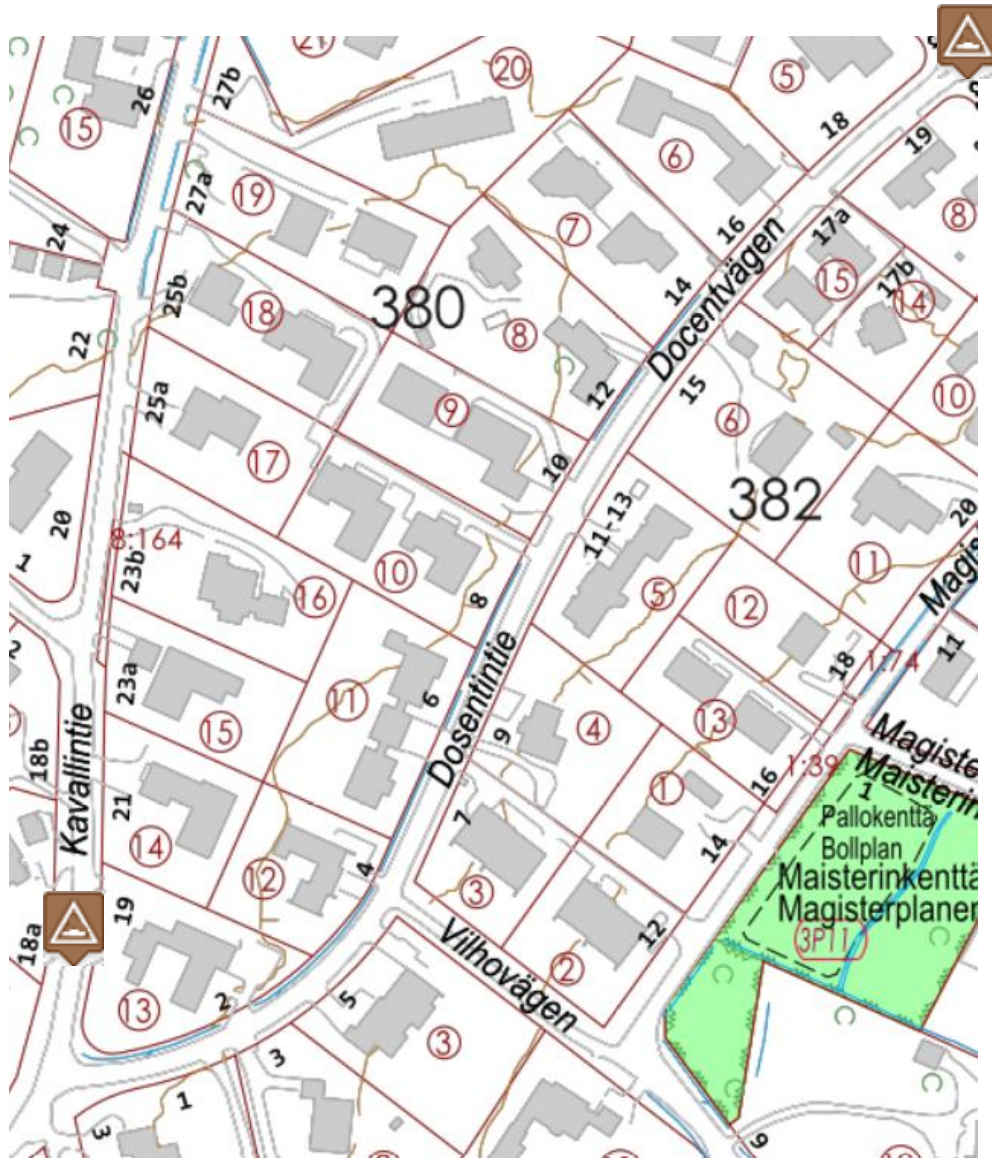

3. Akatemiantie (läntinen)

- Selvitetään läpiajokiellon asettamista.

4. Maisterintie 8

- Nopeusrajoituksen korostaminen - katumaalaukset ja tärinäraidoitus, sekä esimerkiksi nopeusnäytön siirto ainakin tilapäisesti katuosuudelle. A17 Lapsia liikenne-merkin asettaminen sekä jyrsiminen kadun pinnoitteeseen. Liikennelaskentaa sekä liikenteen rauhoittamissuunnitelma. Pysäköintirajoitusten tarkastelu ja päivittäminen.

5. Vanha Turuntie 21

- Toimenpiteet käynnissä aikaisempaan suunnitteluun liittyen ml. mahd. risteysalueen korottaminen.

6. Kasavuorentie

- SeeMe- suojatien vilkkuvalojärjestelmän asennus yhdelle/ kahdelle suojatielle. Suojatieylitysten mahd. siirto tarkastellaan. Pysäköintitaskujen huomioitavuuden parantaminen. Ajonopeuden maalaus ja tärinäraidat.

Nykyiset hidasteet

3. Akatemiantie (läntinen)

4. Maisterintie 8

 Nykyiset hidasteet

5. Vanha Turuntie 21

Nykyiset hidasteet

6. Kasavuorentie

Nykyiset hidasteet

Kadulla pysäköintitaskukavennuksia

7. Dosentintie

 Nykyiset hidasteet