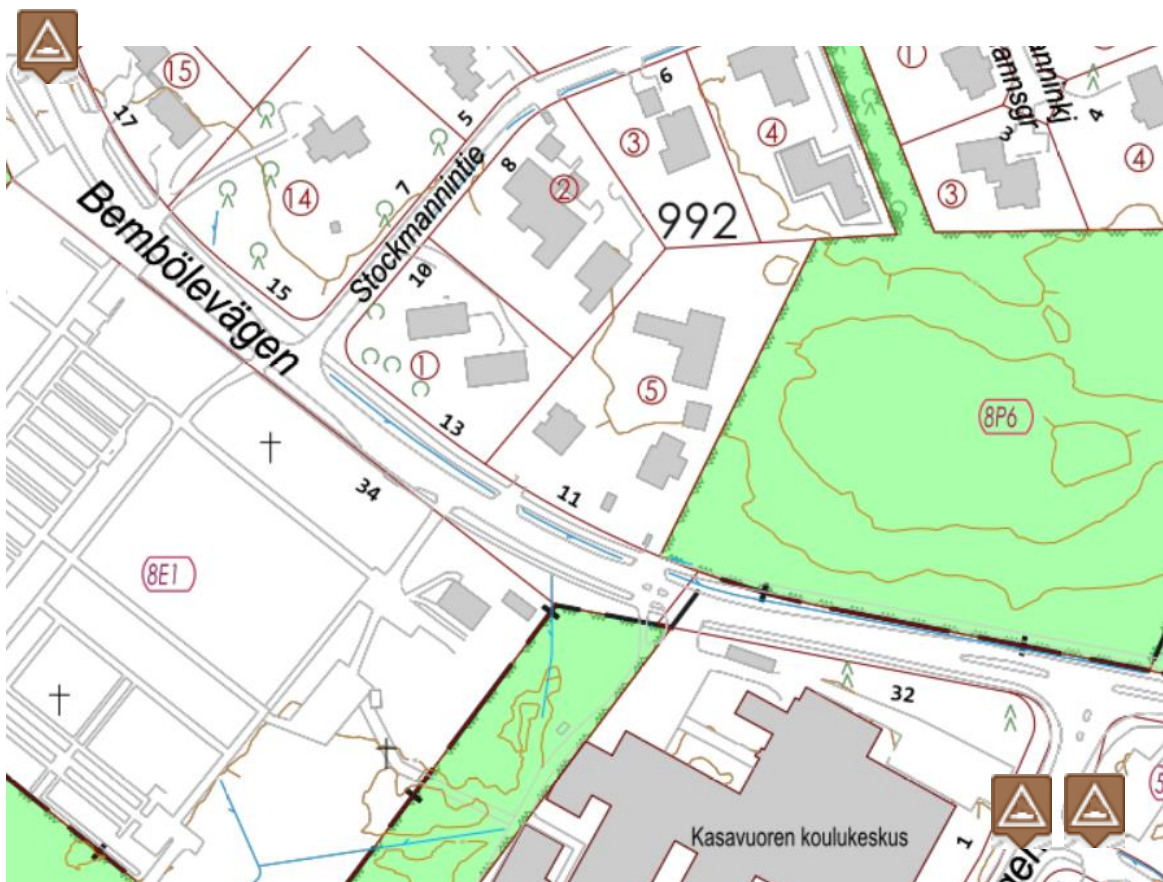

2. Bembölientie 15

Nykyiset hidasteet