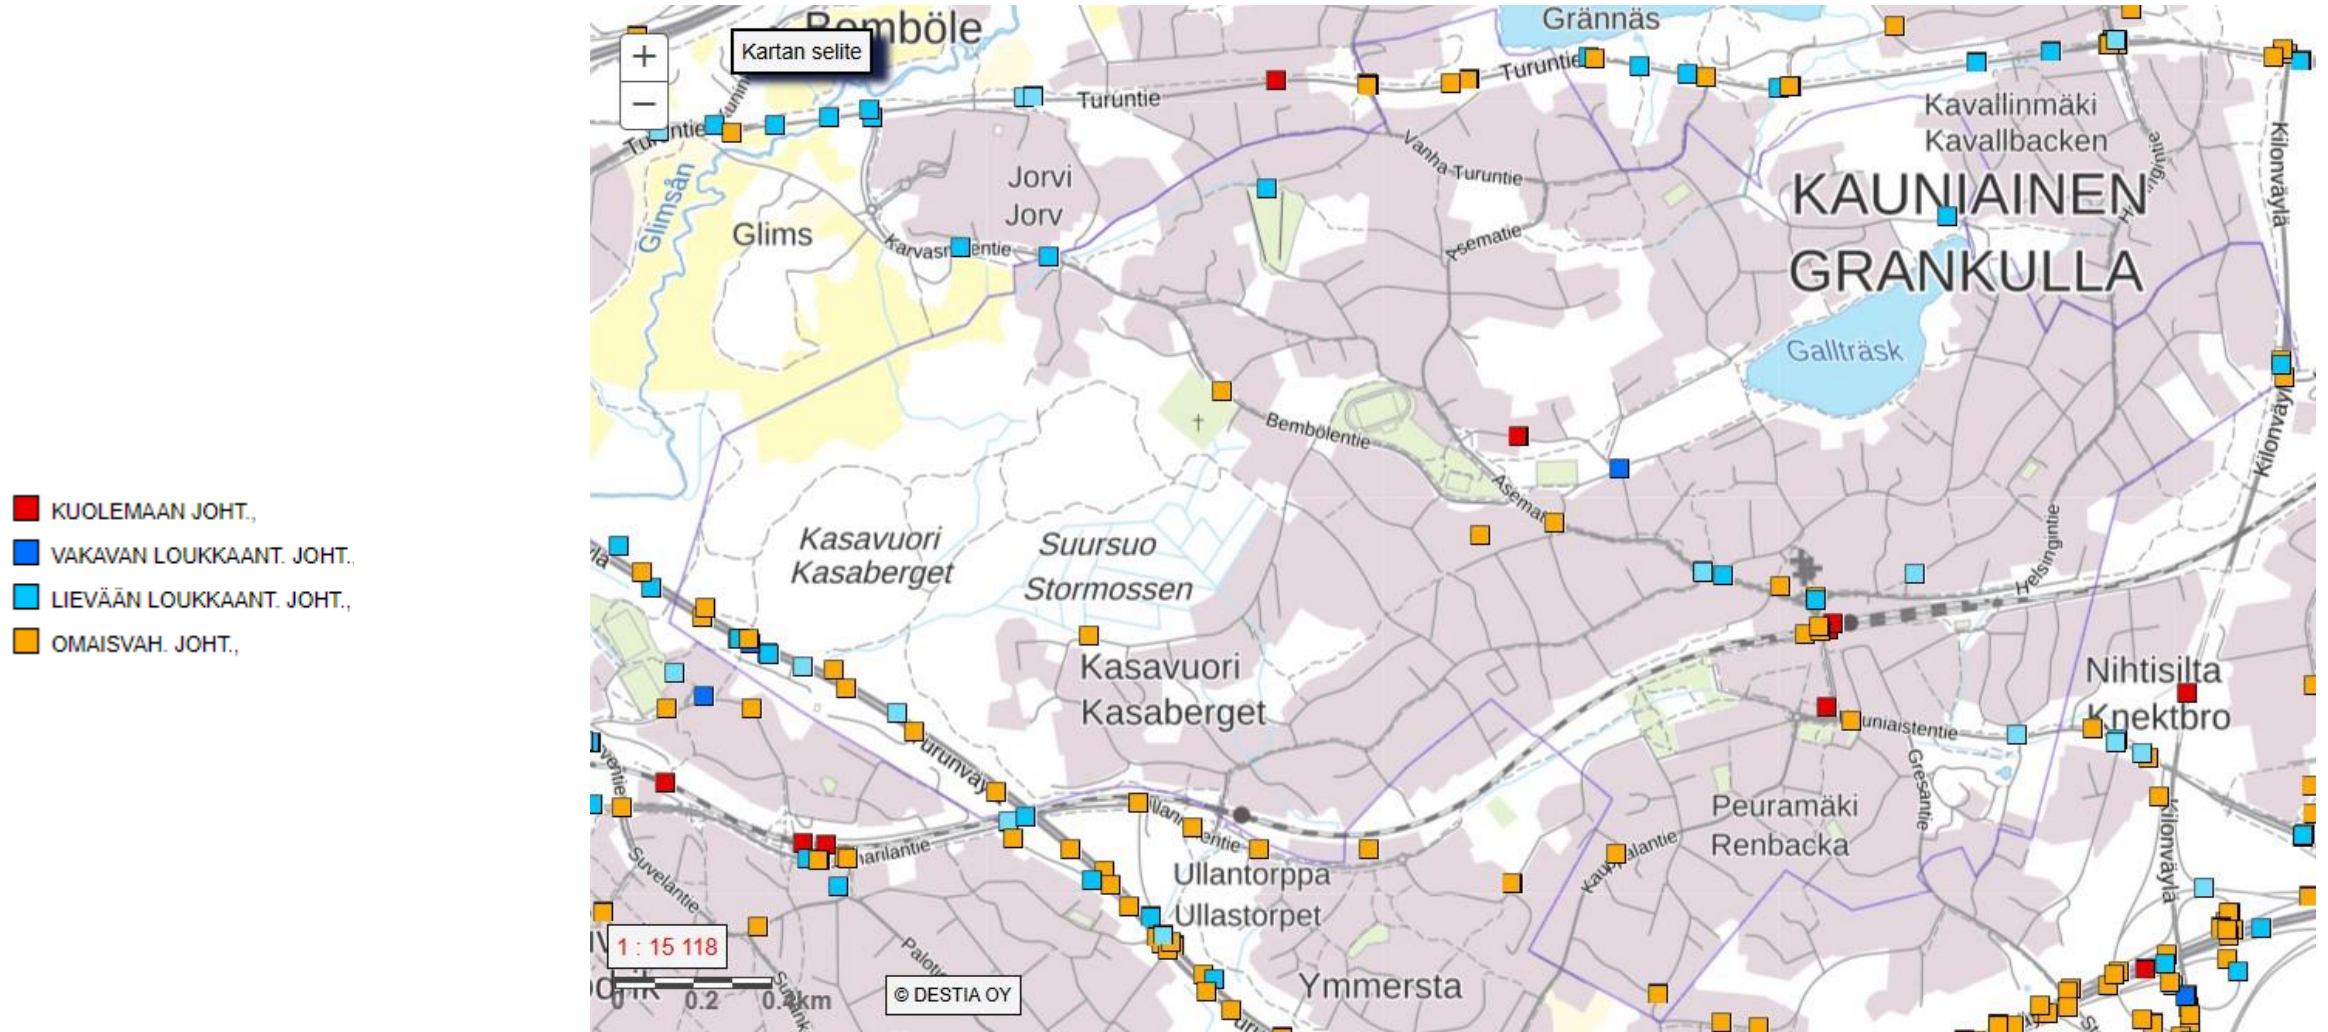

Onnettomuustilastot, 2020-11/2024

Kuolemaan johtaneiden onnettomuuksien osalta peittävyys on 100-prosenttinen. Tilastokeskuksen mukaan poliisin tietoon tulee 30 % henkilövahinkoon johtaneista tieliikenneonnettomuuksista. Eri onnettomuustyyppien tietoon tulossa on eroja. Huonoin peittävyys on yksittäisonnettomuuksissa loukkaantuneista polkupyöräilijöistä. Puutteellisuudet johtuvat lähinnä siitä, etteivät onnettomuudet tule poliisin tietoon. Tilastojen lähde: iLiitu

● Nykyiset hidasteet
Kauniaisissa,
tilanne 11/2024

● Hidaste-aloitteet
11/2023-11/2024

Yhteenveto esitetyistä jatkotoimista

1. Kauniaistentie

- Ei toimenpiteitä

2. Bembölientie 15

- Esitetään korotetun suojatien rakentamista Bembölientie 32-34 kohdalla sijaitsevalle, olemassa olevalle ylityspaikalle. Jatkotarkastelussa voidaan harkita nopeusrajoitusten alentamista.

3. Akatemiantie (läntinen)

- Selvitetään läpiajokiellon asettamista.

4. Maisterintie 8

- Nopeusrajoituksen korostaminen - katumaalaukset ja tärinäraidoitus, sekä esimerkiksi nopeusnäytön siirto ainakin tilapäisesti katuosuudelle. A17 Lapsia liikenne-merkin asettaminen sekä jyrsiminen kadun pinnoitteeseen. Liikennelaskentaa sekä liikenteen rauhoittamissuunnitelma. Pysäköintirajoitusten tarkastelu ja päivittäminen.

Nykyiset hidasteet

3. Akatemiantie (läntinen)

4. Maisterintie 8

 Nykyiset hidasteet

5. Vanha Turuntie 21

Nykyiset hidasteet

6. Kasavuorentie

Nykyiset hidasteet