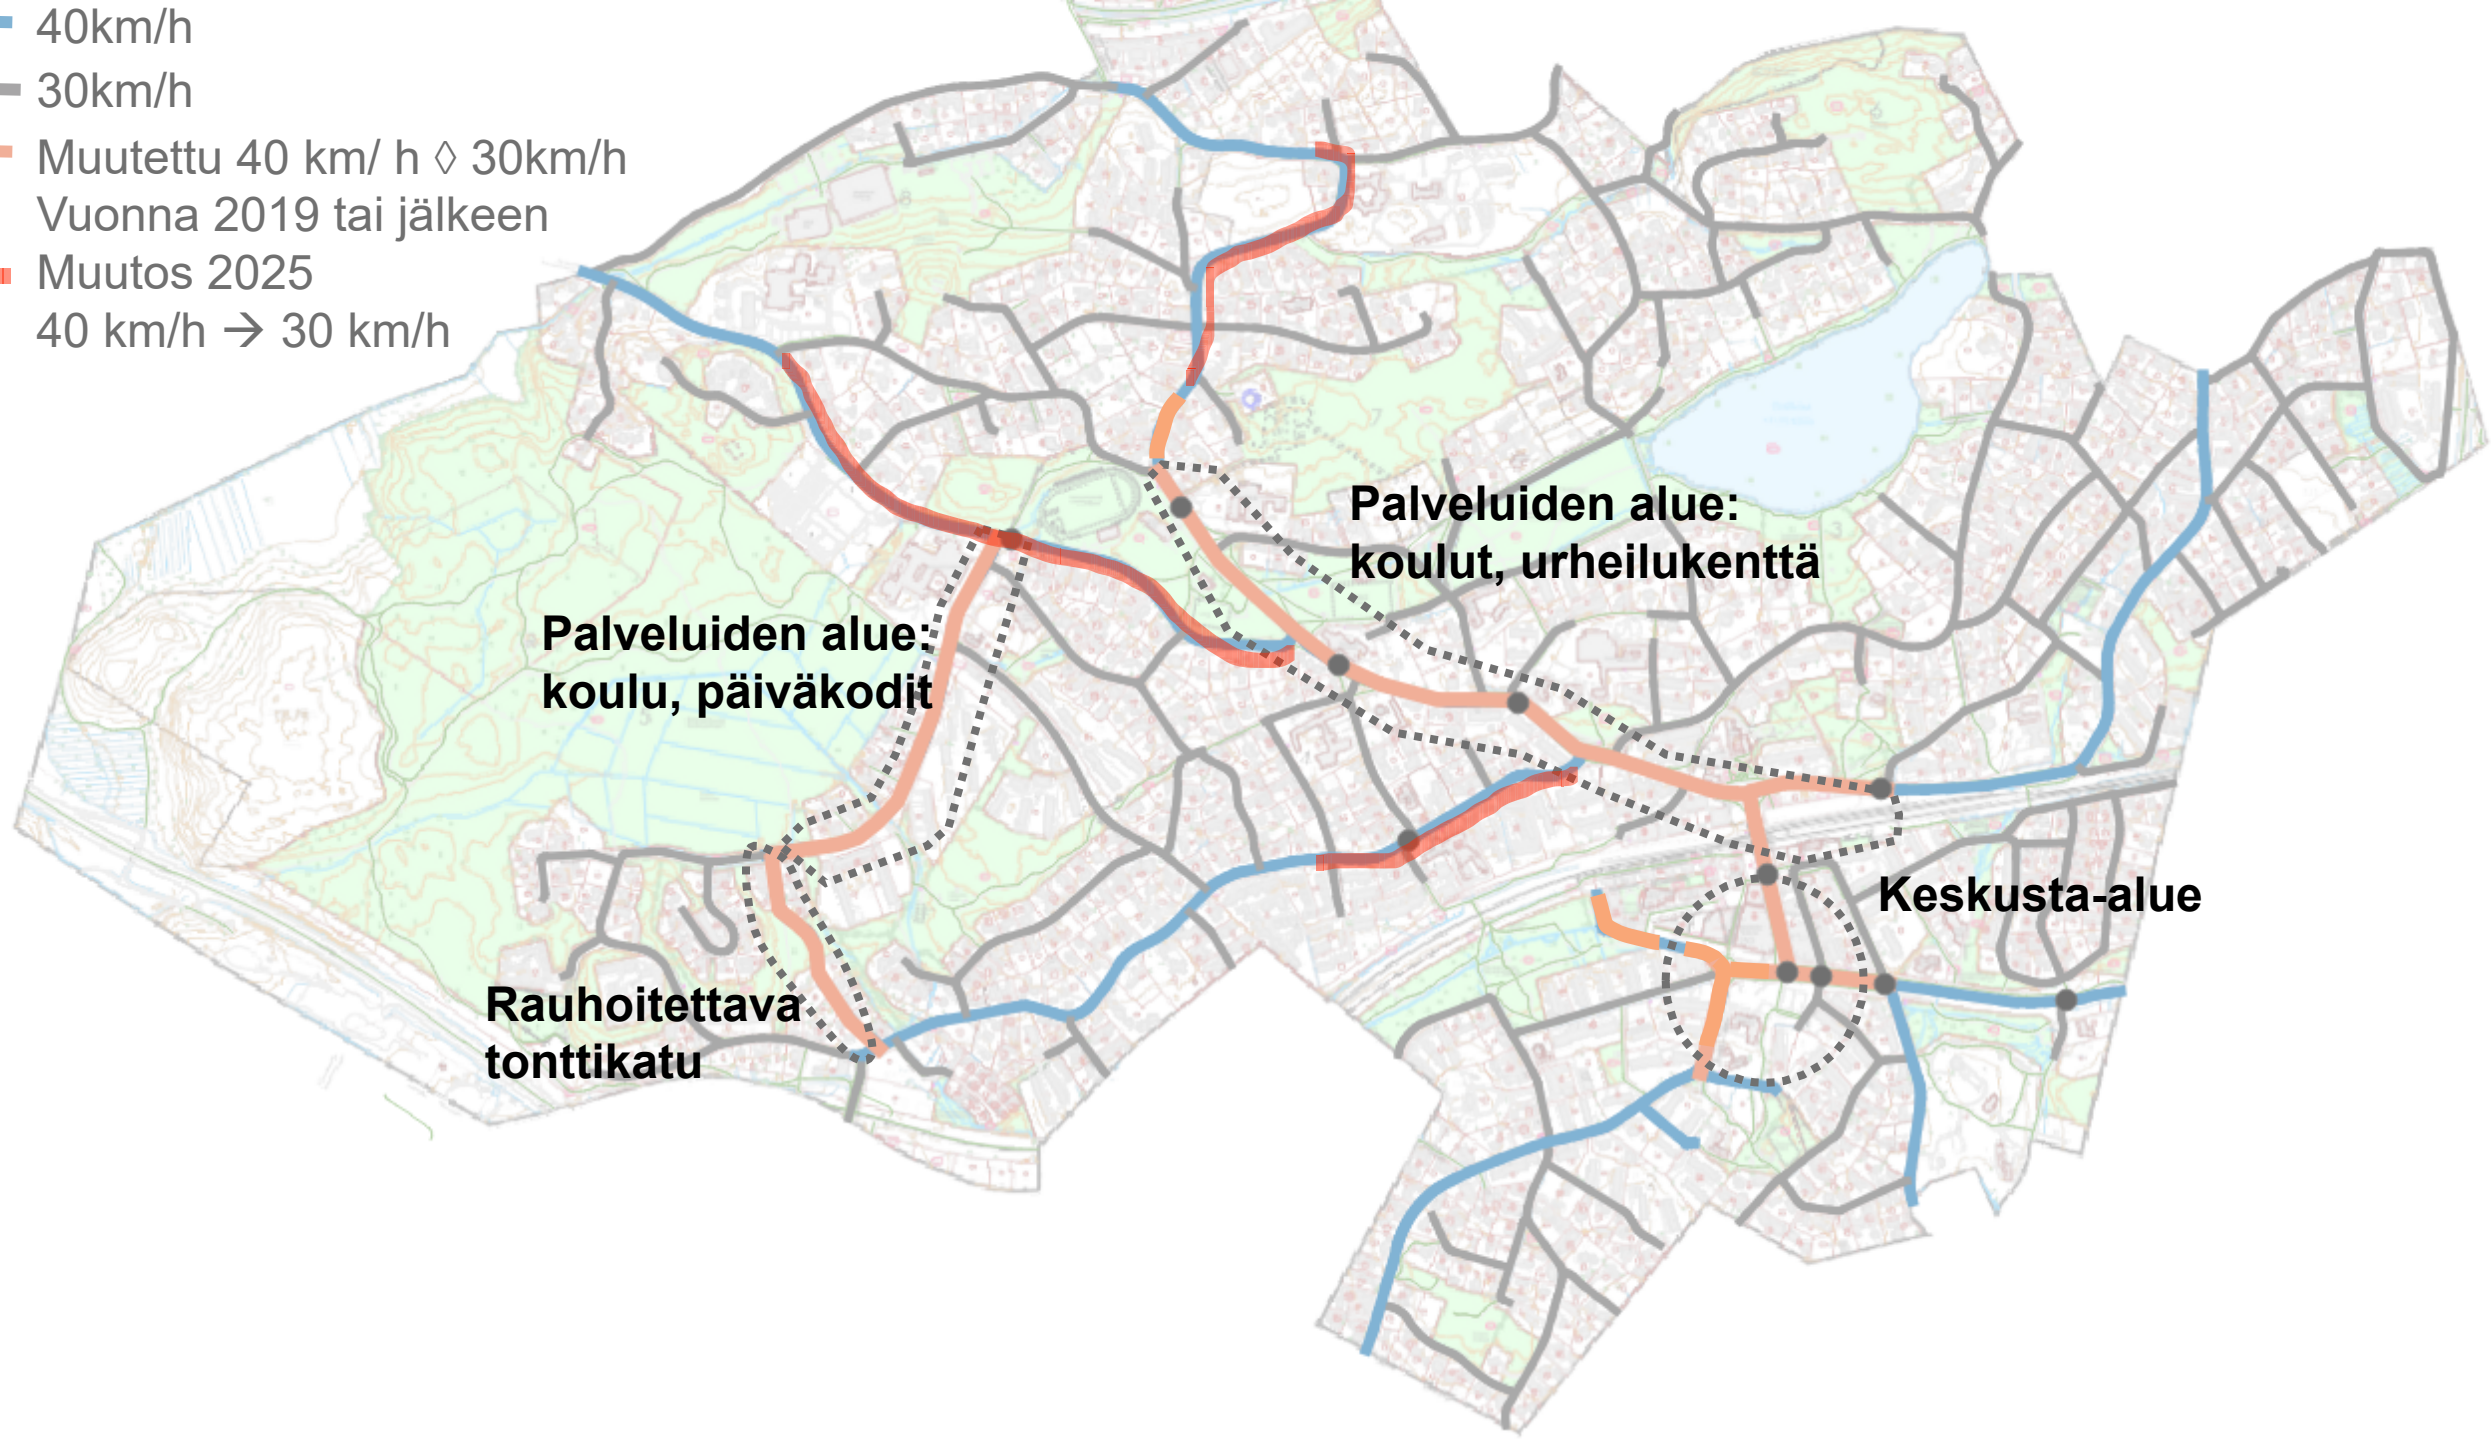

- 40km/h
- 30km/h
- Muutettu 40 km/ h \diamond 30km/h
Vuonna 2019 tai jälkeen
- Muutos 2025
40 km/h \rightarrow 30 km/h

**Palveluiden alue:
koulut, urheilukenttä**

**Palveluiden alue:
koulu, päiväkodit**

**Rauhoitettava
tonttikatu**

Keskusta-alue

2023 Koulumatkakyselyn tulokset

- Sinisellä koululaisten ilmoittamat koulumatkat
- Keltainen yliviivaus koulujen lähialueet ja pääreitit ns. sydänkäpyalueet (käpy=kävely ja pyöräily)